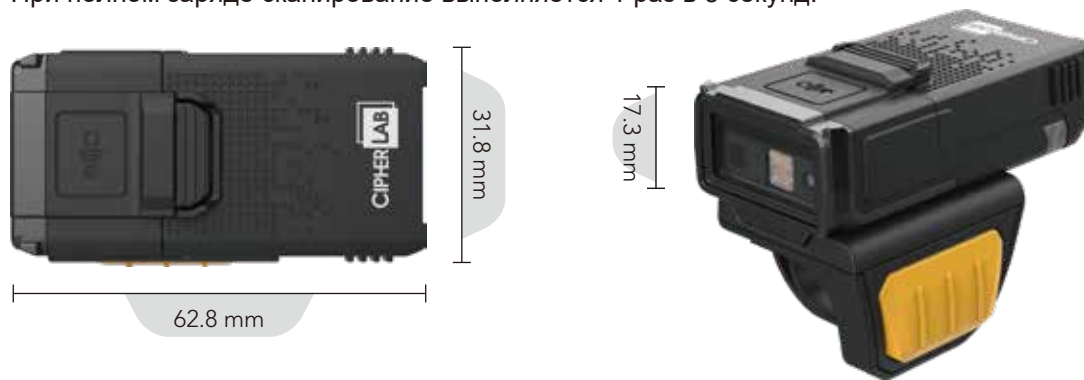

WR30

серии

Модель	WR30
Размеры	62.8 x 31.8 x 17.3 mm
Масса	59g (с батареей)
Сканирование штрихкодов	1D / 2D Imager
Сканирующий модуль	2D Imager (SE4770 / SE5500)
Рабочий диапазон	До 14 м
Отчет об ошибках сканера	Звуковой сигнал/LED/вибрация
Интерфейс беспроводной связи	Bluetooth 5.3 (BLE)
Сопряжение	Подключение касанием (NFC)/ Считайте штрихкод для подключения (Bluetooth)
Емкость батареи	600 mAh
Время работы*	8 hrs
Поддерживаемый интерфейс	USB Type-C
Падение/Тест на циклические опрокидывания	1.8 m / 1000 (0.5m)
Степень Защиты	IP65
Температура	Эксплуатация: -20 °C to 50°C , Хранение: -40°C to 70°C
Влажность	Эксплуатация: 10% to 90%, Хранение: 5% to 95%
Электростатический разряд (ЭСР)	±10 kV contact, ±20 kV air
Аксессуары	Кольцо на палец с кнопкой сканирования, Зарядное устройство USB Type-C, Съемный триггер, Универсальный кистевой ремень с триггером, Зарядное устройство на 8 аккумуляторов

Примечание. *При полном заряде сканирование выполняется 1 раз в 5 секунд.