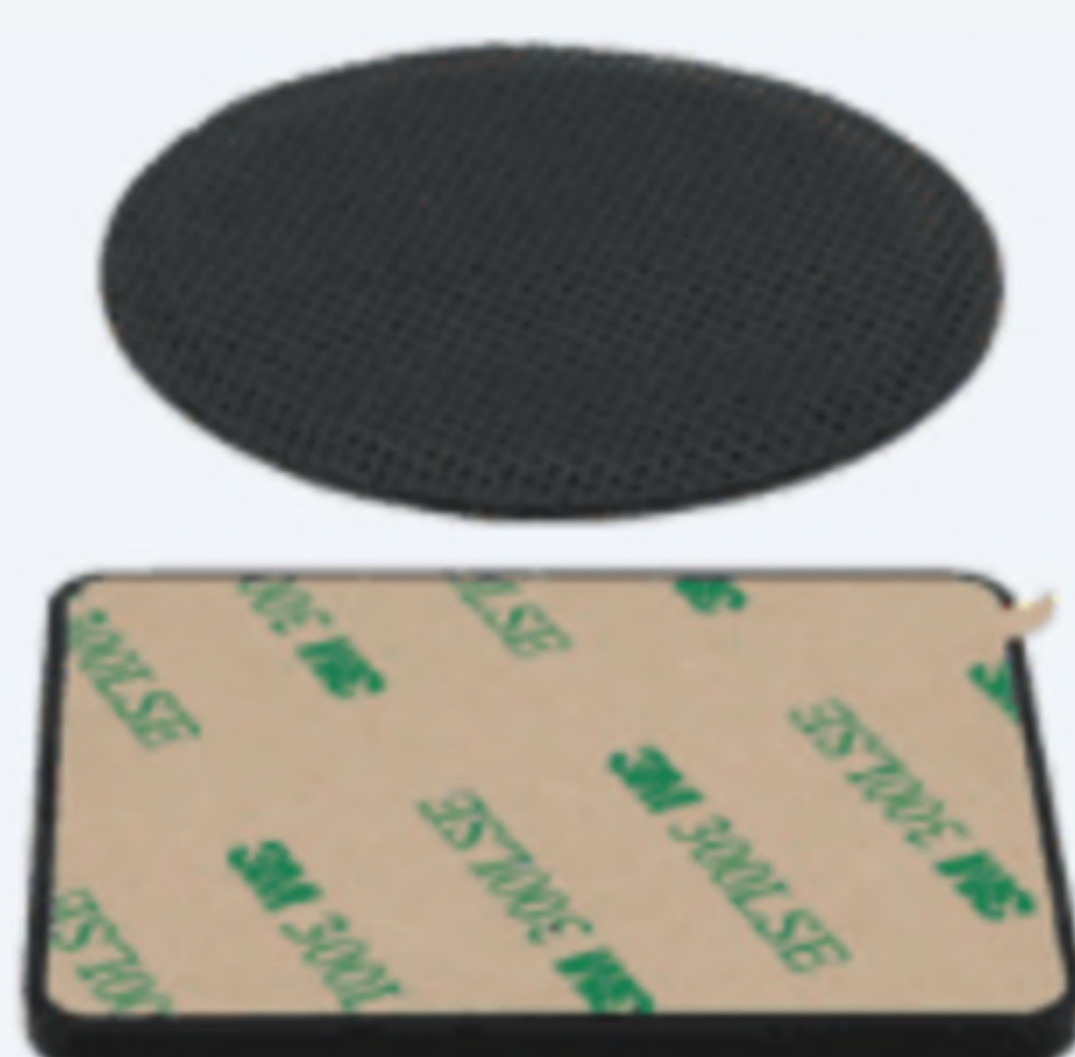

RB-R5-MS

Магнитная полоска для R5