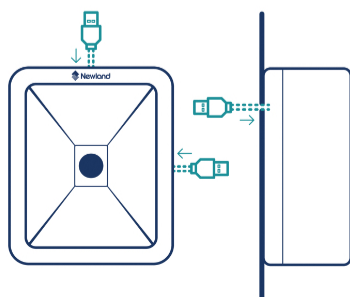

Различные варианты установки

Принимая во внимание то, что модель FR27 Urchin подходит для работы в системах управления доступом, а также в режиме терминала, ее корпус выполнен с учетом возможности регулировки положения кабеля для вертикального или горизонтального монтажа устройства. Сканер также оснащен точками крепления с резьбой для вертикальной установки.

Available in white on request