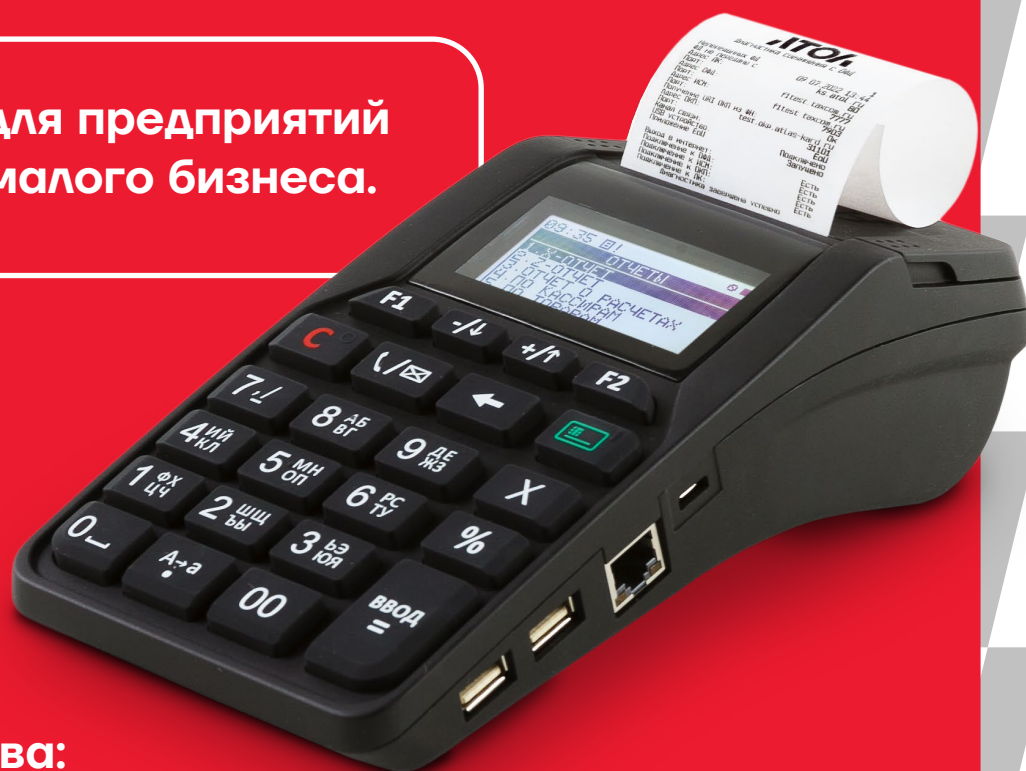

# Ньюджер АТОЛ 92Ф

## Больше чем касса!

Автономная онлайн-касса с возможностью передачи данных в ОФД, через Ethernet, Wi-Fi, 2G, Bluetooth.

Решение для предприятий микро- и малого бизнеса.