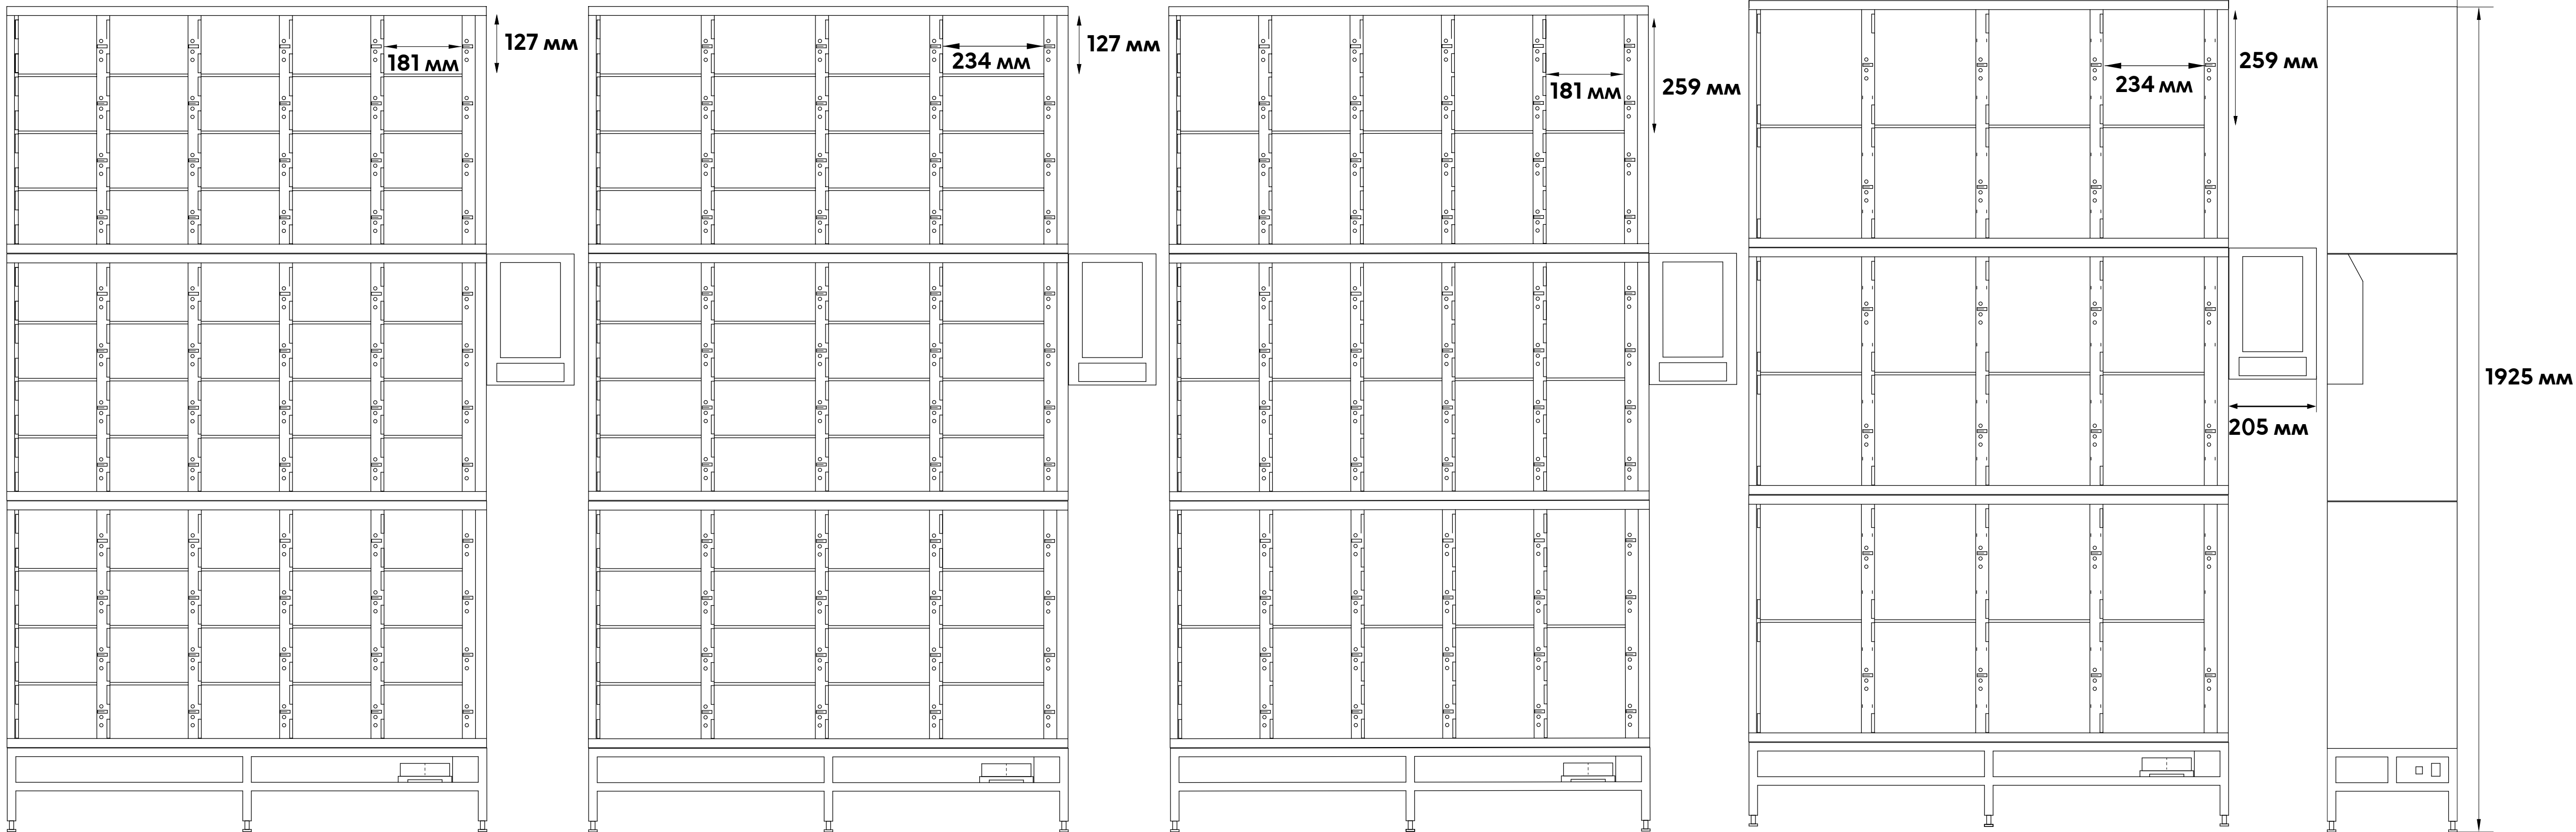

## Размеры автоматизированной системы выдачи ТСД

**ИНЛОКЕР 60 ячеек**  
(модуль на 20 ячеек)

**ИНЛОКЕР 48 ячеек**  
(модуль на 16 ячеек)

**ИНЛОКЕР 30 ячеек**  
(модуль на 10 ячеек)

**ИНЛОКЕР 24 ячейки**  
(модуль на 8 ячеек)

**Вид сбоку**

**Ячейка мини**

**Ячейка стандарт**

**Ячейка большая**

**Ячейка большая**