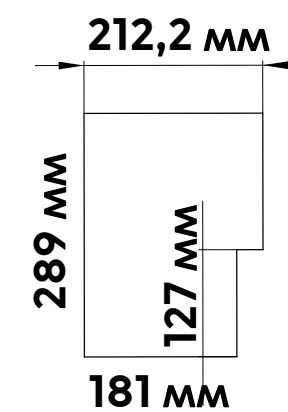

## Размеры автоматизированной системы выдачи ТСД

**ИНЛОКЕР 60 ячеек**  
(модуль на 20 ячеек)

**ИНЛОКЕР 48 ячеек**  
(модуль на 16 ячеек)

**ИНЛОКЕР 30 ячеек**  
(модуль на 10 ячеек)

**ИНЛОКЕР 24 ячейки**  
(модуль на 8 ячеек)

**Вид сбоку**

**Ячейка мини**

**Ячейка стандарт**

**Ячейка большая**

**Ячейка большая**