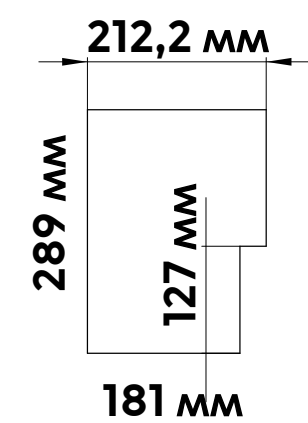

## Размеры автоматизированной системы выдачи ТСД

**ИНЛОКЕР 60 ячеек**  
(модуль на 20 ячеек)

**ИНЛОКЕР 48 ячеек**  
(модуль на 16 ячеек)

**ИНЛОКЕР 30 ячеек**  
(модуль на 10 ячеек)

**ИНЛОКЕР 24 ячейки**  
(модуль на 8 ячеек)

**Вид сбоку**

**Ячейка мини**

**Ячейка стандарт**

**Ячейка большая**

**Ячейка большая**