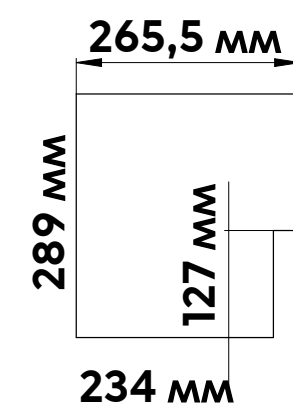

## Размеры автоматизированной системы выдачи ТСД

**ИНЛОКЕР 60 ячеек**  
(модуль на 20 ячеек)

**ИНЛОКЕР 48 ячеек**  
(модуль на 16 ячеек)

**ИНЛОКЕР 30 ячеек**  
(модуль на 10 ячеек)

**ИНЛОКЕР 24 ячейки**  
(модуль на 8 ячеек)

**Вид сбоку**

**Ячейка мини**

**Ячейка стандарт**

**Ячейка большая**

**Ячейка большая**